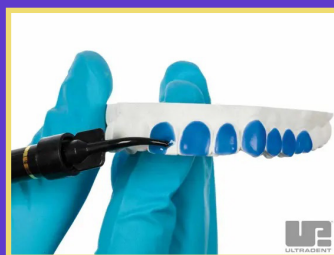

نحوه استفاده

GNO GOLNAR®
NIKAN DANDAN

golnarnikandandan

www.golnarnikandandan.com

021-71333340